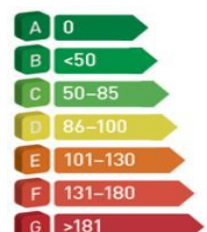

PEUGEOT

Peugeot Norge

Peugeot 3008 SUV Prisliste gjeldende fra 01.09.2018

Personbil	Miljø- klass.	Reg. avgift	Veil.utsalgs- pris
3008 Access 1.2 PureTech 130 hk manuell 6-trinn	E	78 260	309 900
3008 Active 1.2 PureTech 130 hk manuell 6-trinn	E	78 260	337 900
3008 Active 1.2 PureTech 130 hk automat 8-trinn	E	78 422	357 900
3008 Active 1.5 BlueHDi 130 hk manuell 6-trinn	E	75 833	337 900
3008 Active 1.5 BlueHDi 130 hk automat 8-trinn	E	75 101	357 900
3008 Allure 1.2 PureTech 130 hk manuell 6-trinn	E	79 302	361 900
3008 Allure 1.2 PureTech 130 hk automat 8-trinn	E	80 505	381 900
3008 Allure 1.6 THP 180 hk automat 8-trinn	E	111 697	420 900
3008 Allure 1.5 BlueHDi 130 hk manuell 6-trinn	E	76 874	361 900
3008 Allure 1.5 BlueHDi 130 hk automat 8-trinn	E	76 142	381 900
3008 GT Line 1.2 PureTech 130 hk manuell 6-trinn	E	81 385	376 900
3008 GT Line 1.2 PureTech 130 hk automat 8-trinn	E	80 505	396 900
3008 GT Line 1.6 THP 180 hk automat 8-trinn	E	111 697	435 900
3008 GT Line 1.5 BlueHDi 130 hk manuell 6-trinn	E	76 874	376 900
3008 GT Line 1.5 BlueHDi 130 hk automat 8-trinn	E	76 142	396 900
3008 GT 2.0 BlueHDi 180 hk automat 8-trinn	E	115 501	477 900

Veiledende utsalgspriser inkludert mva, avgifter, leverings- og registreringskostnader levert Drammen.
Priser og spesifikasjoner kan endres uten forutgående varsel. Prisene gjelder frem til ny prisliste foreligger.