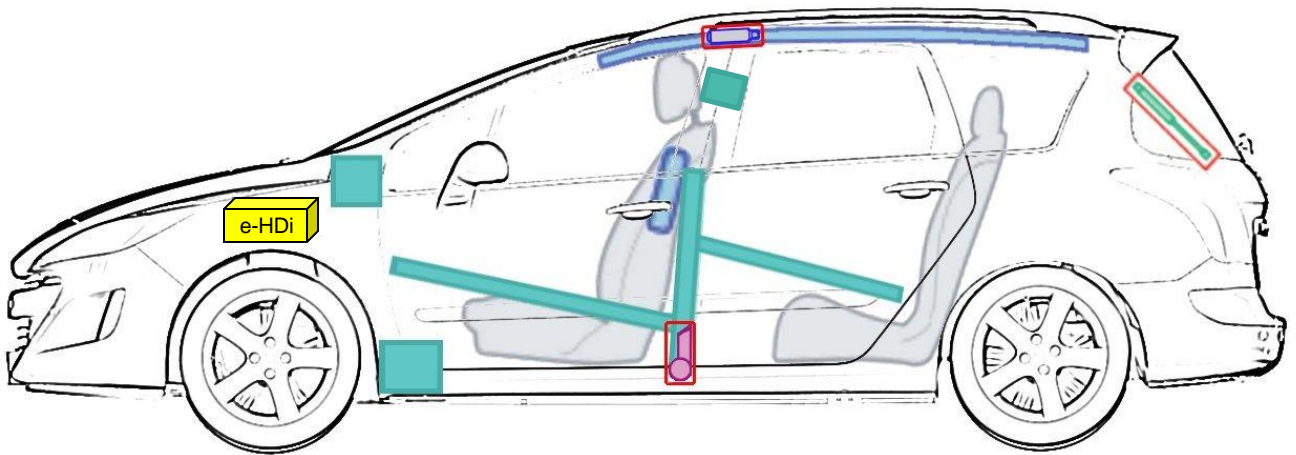

Peugeot 308 SW (ab 2007)

Legende

	Airbag		Karosserie- verstärkung		Batterie		Steuergerät
	Gas- generator		Gurtstraffer		Überroll- schutz		Gasdruck- dämpfer
	Gastank		Sicherheits- ventil		Kraftstoff- tank		e-Booster
	Sicherungs- kasten		Hochvolt- leitung/ -komponenten		Hochvolt- batterie		Hochvolt- trennstelle