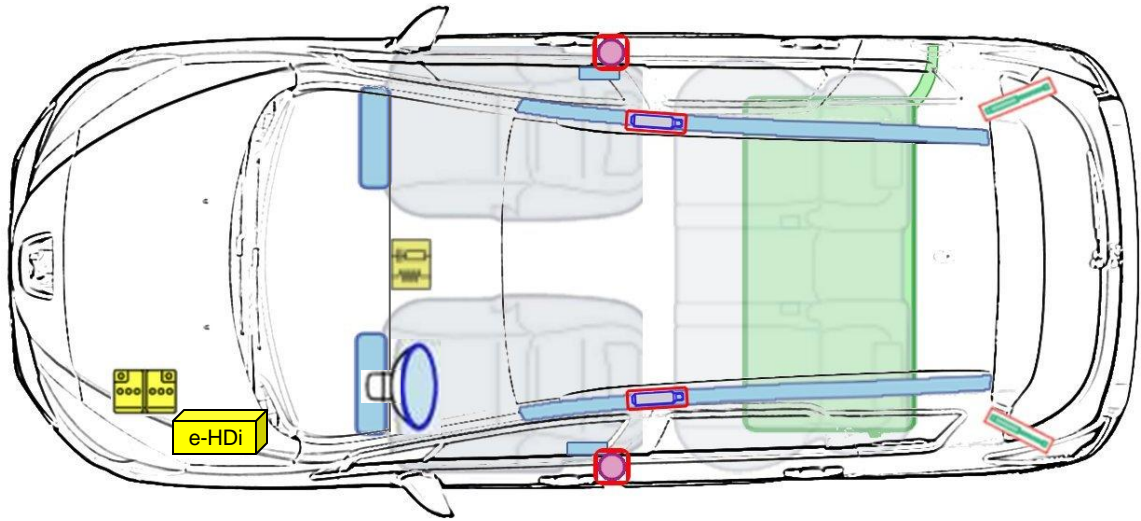

Peugeot 308 SW (ab 2007)

Legende

	Airbag		Karosserie- verstärkung		Batterie		Steuergerät
	Gas- generator		Gurtstraffer		Überroll- schutz		Gasdruck- dämpfer
	Gastank		Sicherheits- ventil		Kraftstoff- tank		e-Booster
	Sicherungs- kasten		Hochvolt- leitung/ -komponenten		Hochvolt- batterie		Hochvolt- trennstelle