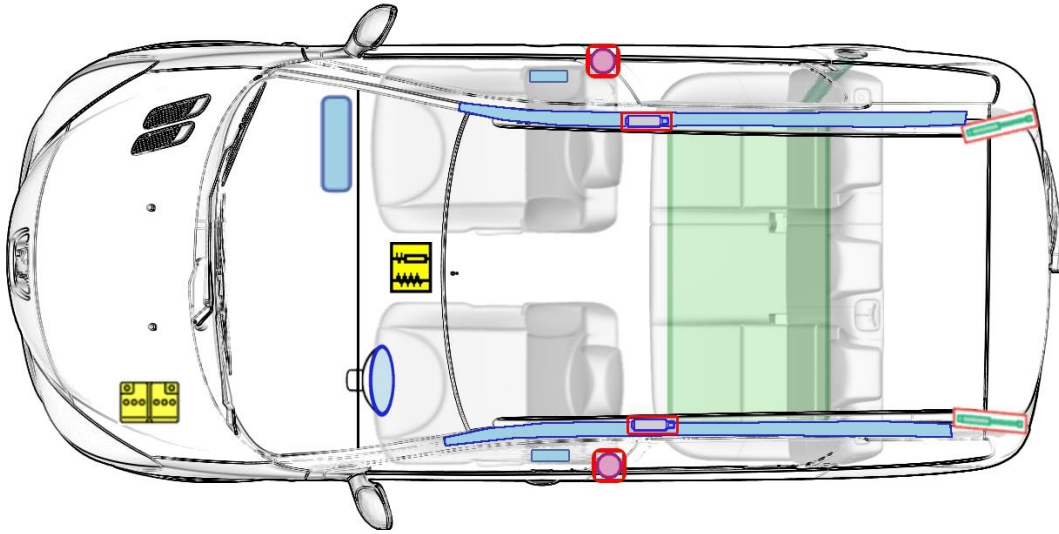

Peugeot 206 SW (ab 2002)

Legende

	Airbag		Karosserie- verstärkung		Batterie		Steuergerät
	Gas- generator		Gurtstraffer		Überroll- schutz		Gasdruck- dämpfer
	Gastank		Sicherheits- ventil		Kraftstoff- tank		e-Booster
	Sicherungs- kasten		Hochvolt- leitung/ -komponenten		Hochvolt- -batterie		Hochvolt- trennstelle