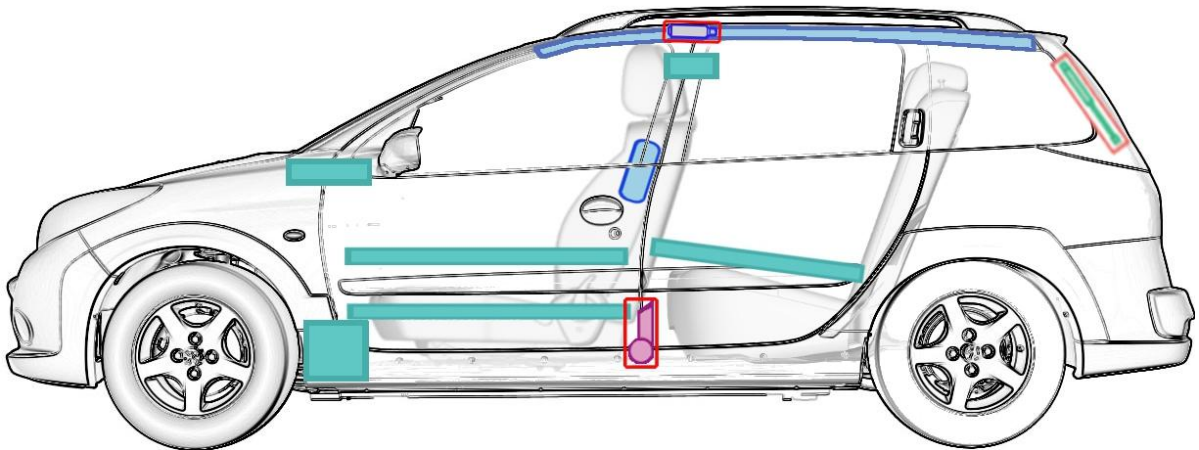

Peugeot 206 SW (ab 2002)

Legende

	Airbag		Karosserie- verstärkung		Batterie		Steuergerät
	Gas- generator		Gurtstraffer		Überroll- schutz		Gasdruck- dämpfer
	Gastank		Sicherheits- ventil		Kraftstoff- tank		e-Booster
	Sicherungs- kasten		Hochvolt- leitung/ -komponenten		Hochvolt- -batterie		Hochvolt- trennstelle