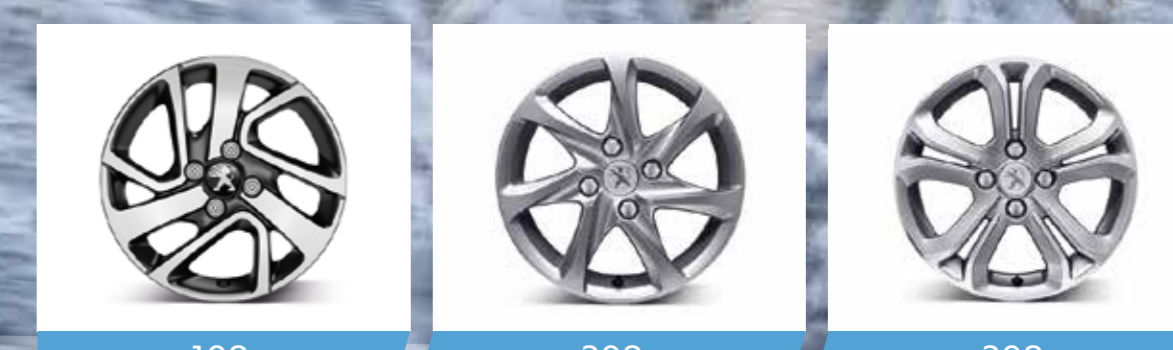

LM-Felge 15" THORREN (108), LM-Felge 15" AZOTE (208), LM-Felge 16" DIAMANT (208)

LM-Felge 17" OXYGENE (208 GTi), LM-Felge 17" ULTRALEGGERA (208 GTi), LM-Felge 16" HYDRE (2008)

LM-Felge 16" QUARTZ (308), LM-Felge 17" RUBIS (308), LM-Felge 18" SAPHIR (308)