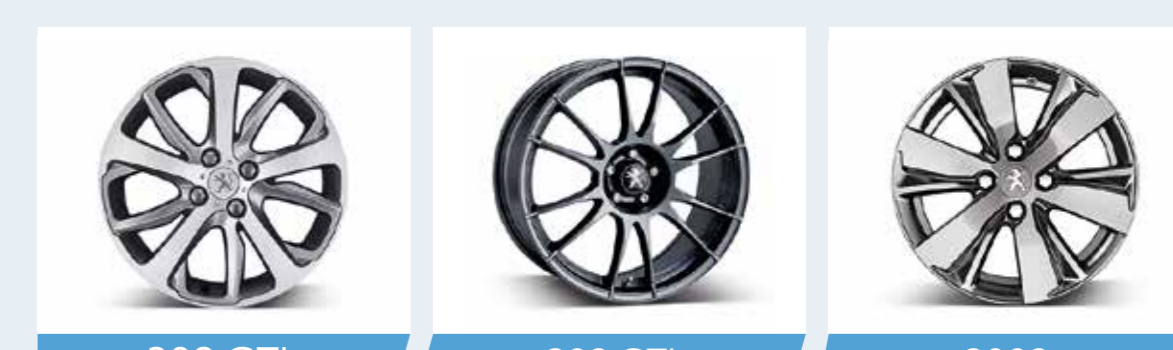

LM-Felge 17" OXYGENE (208 GTi), LM-Felge 17" ULTRALEGGERA (208 GTi), LM-Felge 16" HYDRE (2008)