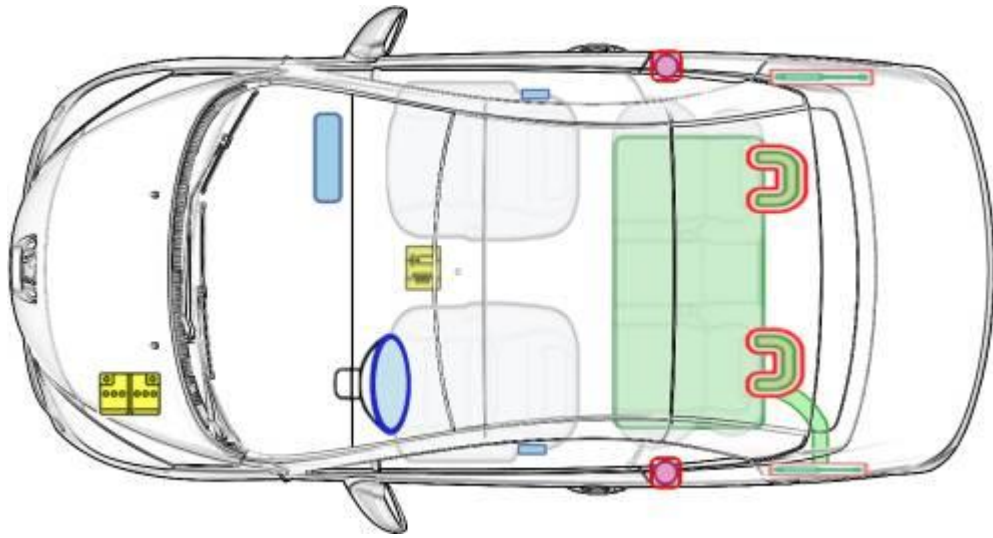

Peugeot 207 cc (ab 2007)

Legende

	Airbag		Karosserie- verstärkung		Batterie		Steuergerät
	Gas- generator		Gurtstraffer		Überroll- schutz		Gasdruck- dämpfer
	Gastank		Sicherheits- ventil		Kraftstoff- tank		e-Booster
	Sicherungs- kasten		Hochvolt- leitung/ -komponenten		Hochvolt- -batterie		Hochvolt- trennstelle