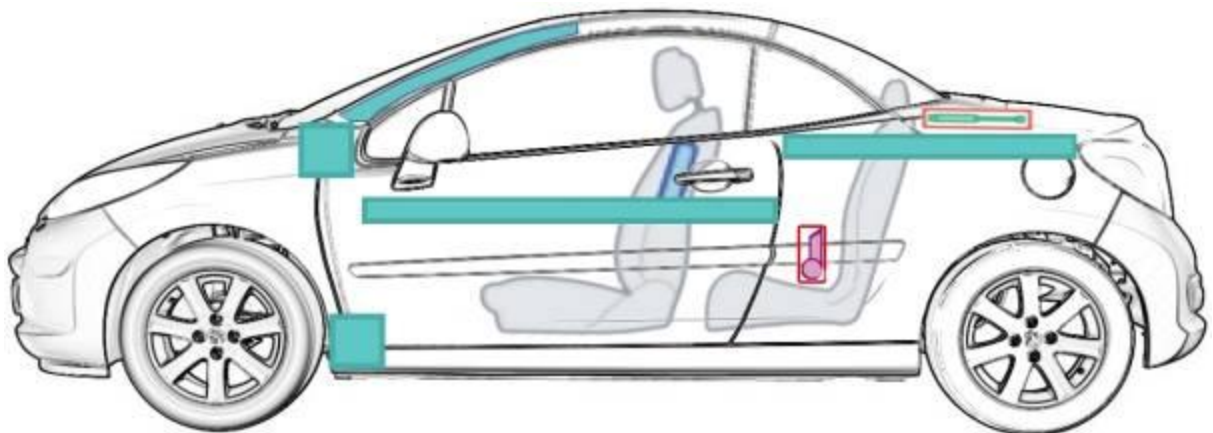

Peugeot 207 cc (ab 2007)

Legende

	Airbag		Karosserie- verstärkung		Batterie		Steuergerät
	Gas- generator		Gurtstraffer		Überroll- schutz		Gasdruck- dämpfer
	Gastank		Sicherheits- ventil		Kraftstoff- tank		e-Booster
	Sicherungs- kasten		Hochvolt- leitung/ -komponenten		Hochvolt- -batterie		Hochvolt- trennstelle