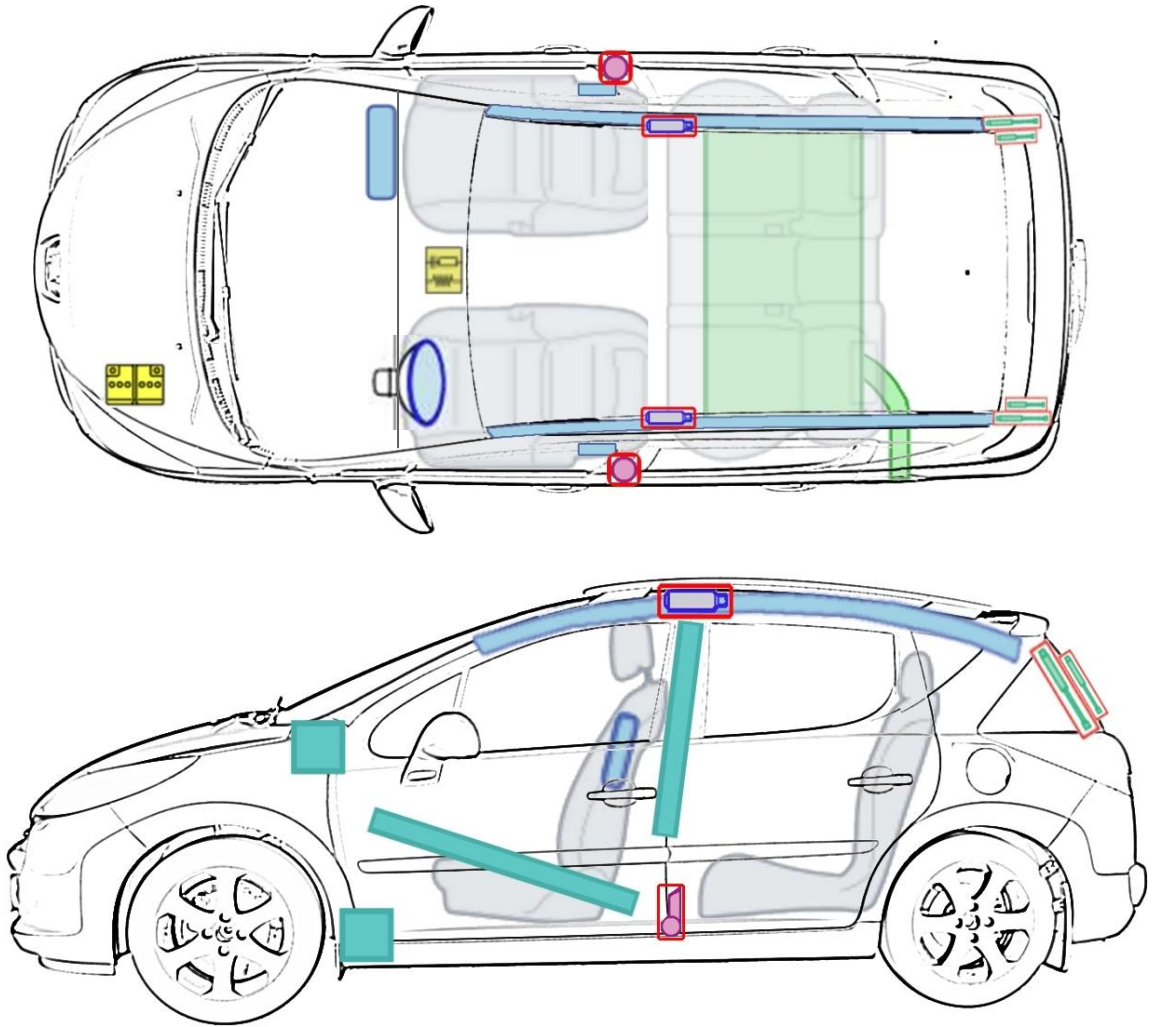

# Peugeot 207 SW (ab 2006)

## Legende

	Airbag		Karosserie- verstärkung		Batterie		Steuergerät
	Gas- generator		Gurtstraffer		Überroll- schutz		Gasdruck- dämpfer
	Gastank		Sicherheits- ventil		Kraftstoff- tank		e-Booster
	Sicherungs- kasten		Hochvolt- leitung/ -komponenten		Hochvolt- -batterie		Hochvolt- trennstelle