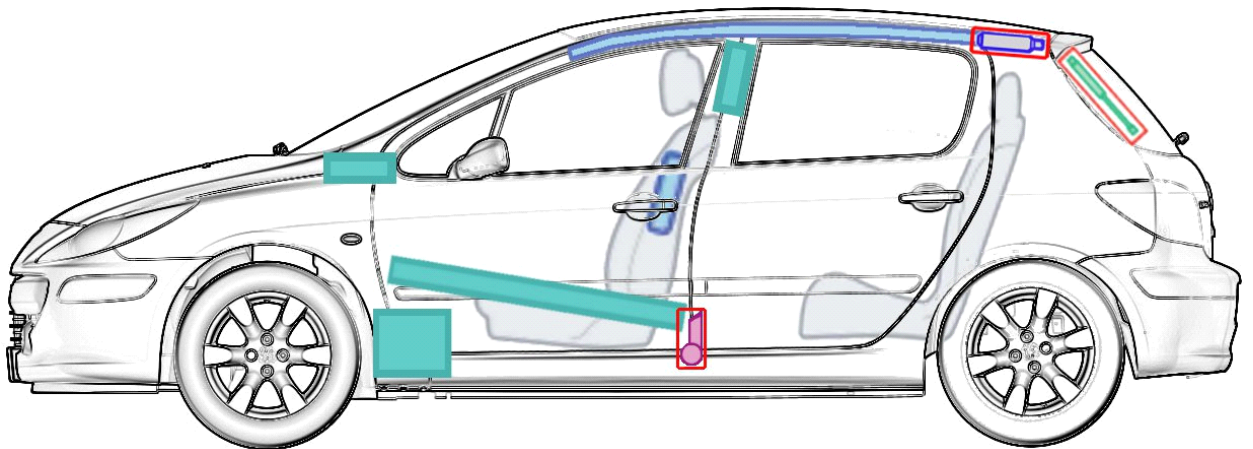

Peugeot 307 3 / 5-Türer (2001 bis 2007)

Legende

	Airbag		Karosserie- verstärkung		Batterie		Steuergerät
	Gas- generator		Gurtstraffer		Überroll- schutz		Gasdruck- dämpfer
	Gastank		Sicherheits- ventil		Kraftstoff- tank		e-Booster
	Sicherungs- kasten		Hochvolt- leitung/ -komponenten		Hochvolt- -batterie		Hochvolt- trennstelle