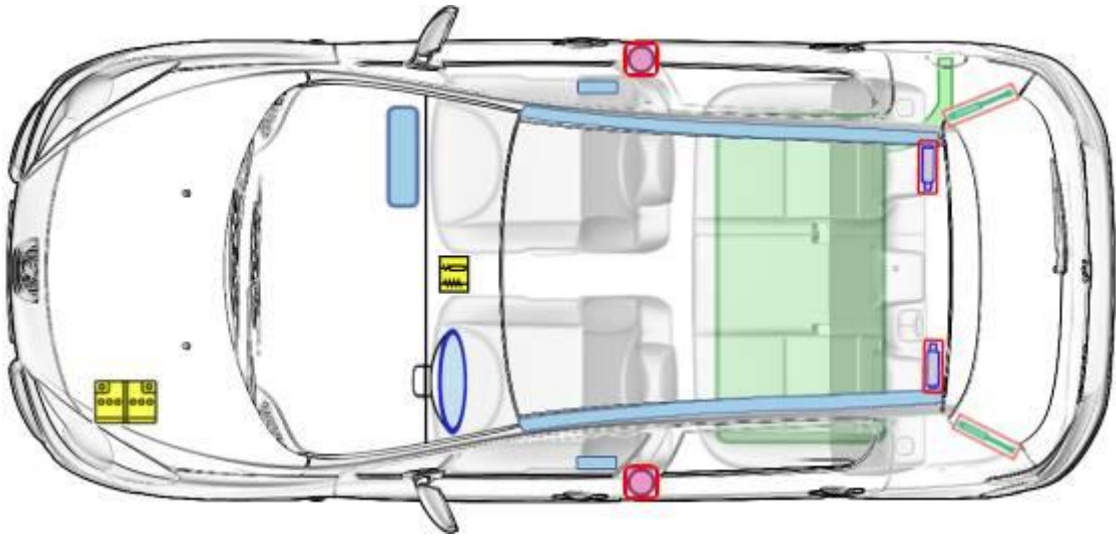

Peugeot 307 3 / 5-Türer (2001 bis 2007)

Legende

	Airbag		Karosserie- verstärkung		Batterie		Steuergerät
	Gas- generator		Gurtstraffer		Überroll- schutz		Gasdruck- dämpfer
	Gastank		Sicherheits- ventil		Kraftstoff- tank		e-Booster
	Sicherungs- kasten		Hochvolt- leitung/ -komponenten		Hochvolt- -batterie		Hochvolt- trennstelle