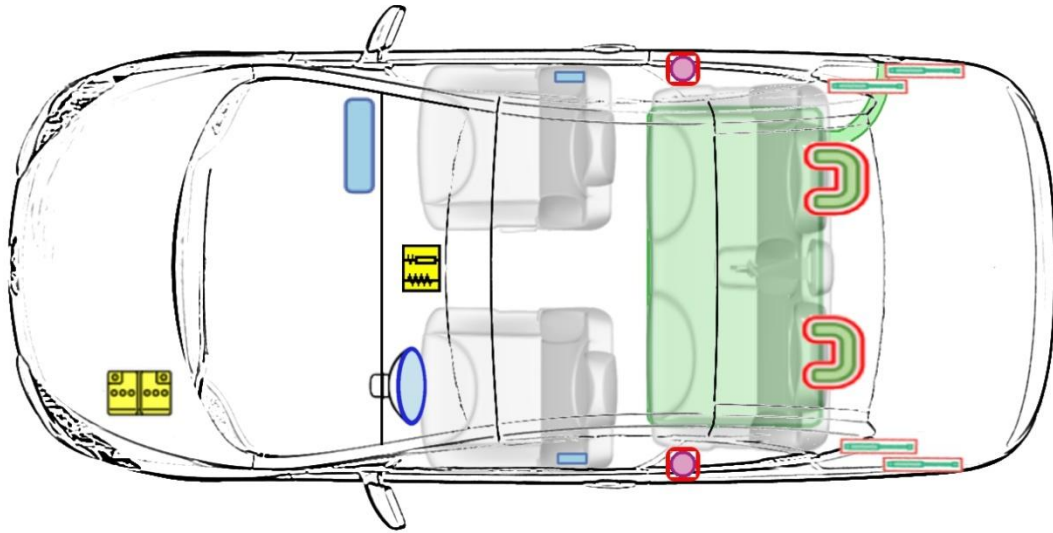

Peugeot 307 cc (2003 bis 2008)

Legende

	Airbag		Karosserie- verstärkung		Batterie		Steuergerät
	Gas- generator		Gurtstraffer		Überroll- schutz		Gasdruck- dämpfer
	Gastank		Sicherheits- ventil		Kraftstoff- tank		e-Booster
	Sicherungs- kasten		Hochvolt- leitung/ -komponenten		Hochvolt- batterie		Hochvolt- trennstelle