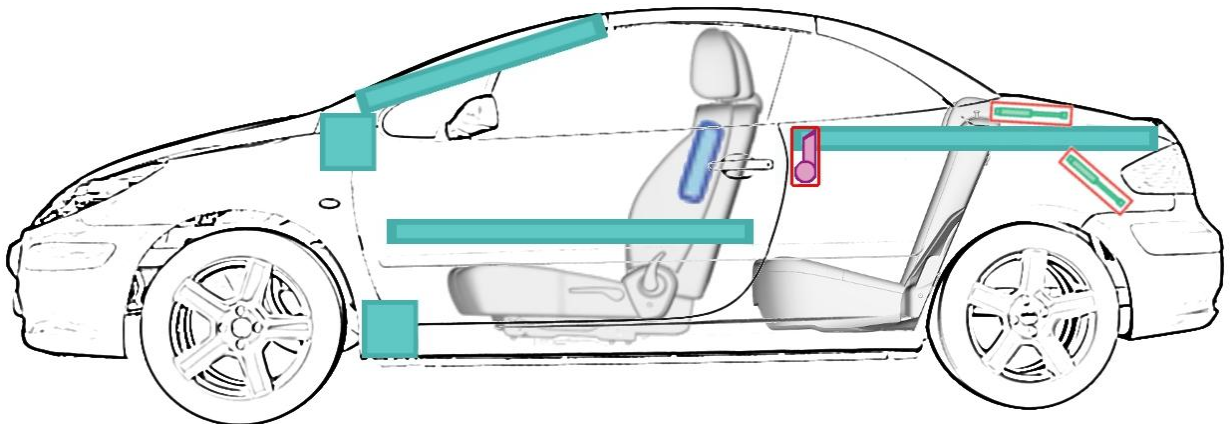

Peugeot 307 cc (2003 bis 2008)

Legende

	Airbag		Karosserie- verstärkung		Batterie		Steuergerät
	Gas- generator		Gurtstraffer		Überroll- schutz		Gasdruck- dämpfer
	Gastank		Sicherheits- ventil		Kraftstoff- tank		e-Booster
	Sicherungs- kasten		Hochvolt- leitung/ -komponenten		Hochvolt- batterie		Hochvolt- trennstelle