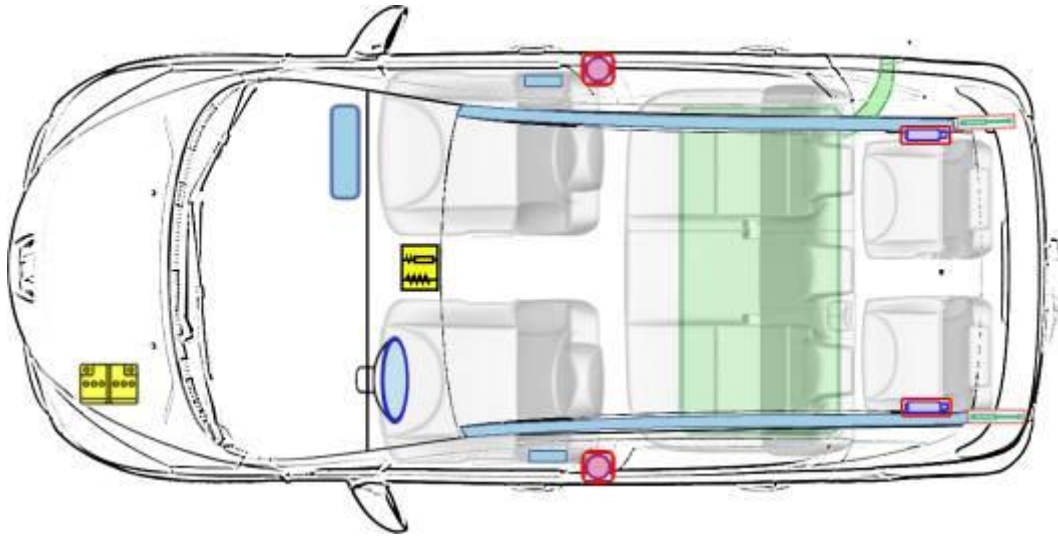

Peugeot 307 SW (2002 bis 2008)

Legende

	Airbag		Karosserie- verstärkung		Batterie		Steuergerät
	Gas- generator		Gurtstraffer		Überroll- schutz		Gasdruck- dämpfer
	Gastank		Sicherheits- ventil		Kraftstoff- tank		e-Booster
	Sicherungs- kasten		Hochvolt- leitung/ -komponenten		Hochvolt- -batterie		Hochvolt- trennstelle