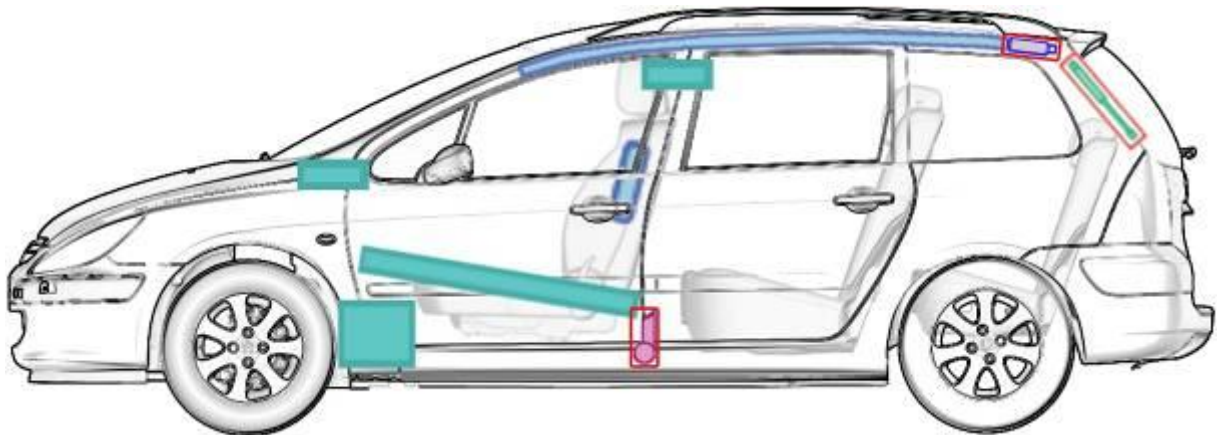

Peugeot 307 SW (2002 bis 2008)

Legende

	Airbag		Karosserie- verstärkung		Batterie		Steuergerät
	Gas- generator		Gurtstraffer		Überroll- schutz		Gasdruck- dämpfer
	Gastank		Sicherheits- ventil		Kraftstoff- tank		e-Booster
	Sicherungs- kasten		Hochvolt- leitung/ -komponenten		Hochvolt- -batterie		Hochvolt- trennstelle