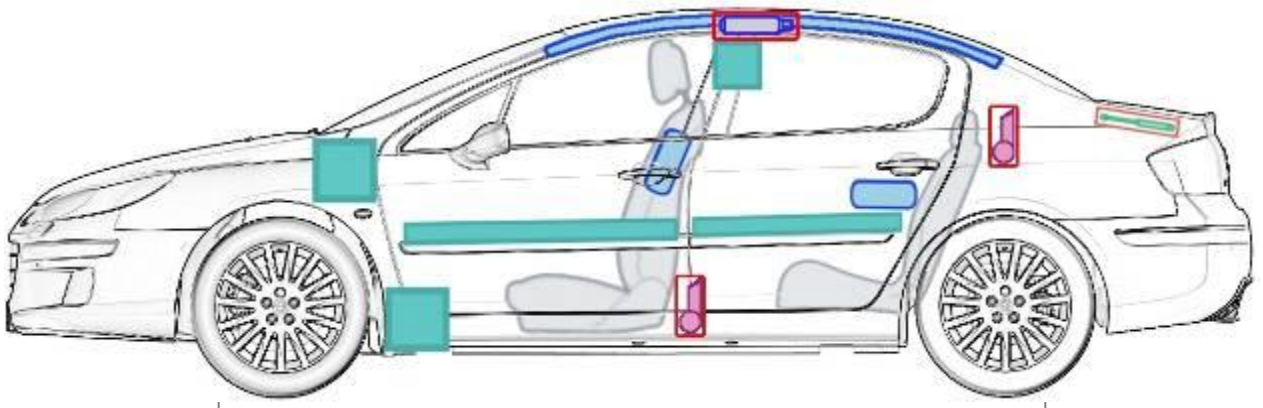

Peugeot 407 (ab 2004)

Just at V6 HDi: Relais

Just at V6 HDi

Legende

	Airbag		Karosserie- verstärkung		Batterie		Steuergerät
	Gas- generator		Gurtstraffer		Überroll- schutz		Gasdruck- dämpfer
	Gastank		Sicherheits- ventil		Kraftstoff- tank		e-Booster
	Sicherungs- kasten		Hochvolt- leitung/ -komponenten		Hochvolt- -batterie		Hochvolt- trennstelle