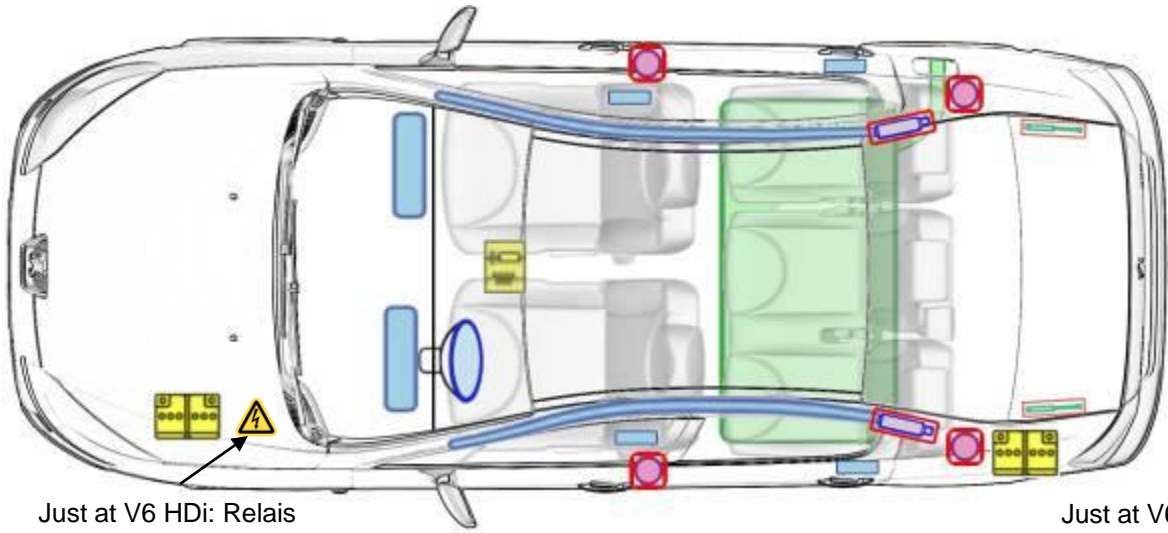

Peugeot 407 (ab 2004)

Just at V6 HDi: Relais

Just at V6 HDi

Legende

	Airbag		Karosserie- verstärkung		Batterie		Steuergerät
	Gas- generator		Gurtstraffer		Überroll- schutz		Gasdruck- dämpfer
	Gastank		Sicherheits- ventil		Kraftstoff- tank		e-Booster
	Sicherungs- kasten		Hochvolt- leitung/ -komponenten		Hochvolt- -batterie		Hochvolt- trennstelle