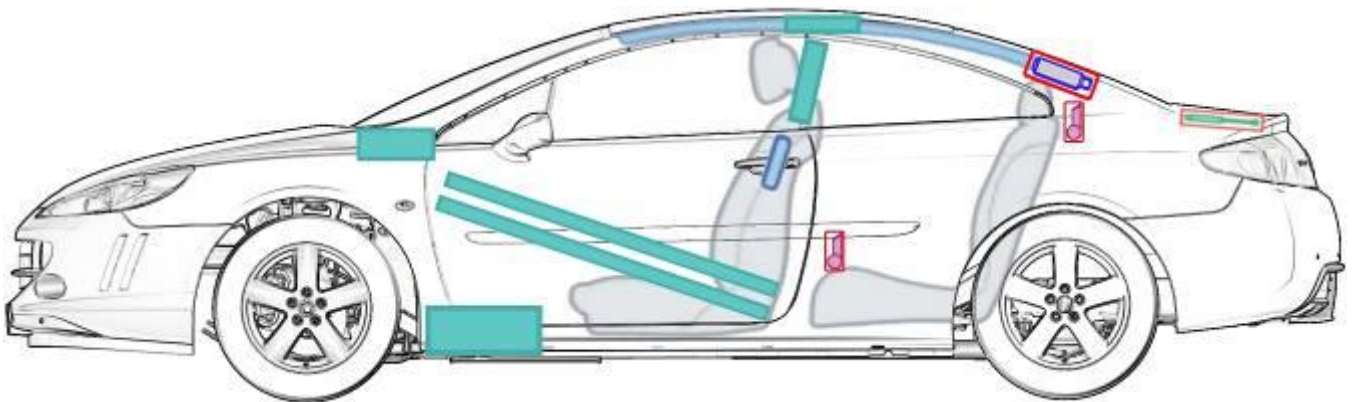

# Peugeot 407 coupé (ab 2005)

## Legende

	Airbag		Karosserie- verstärkung		Batterie		Steuergerät
	Gas- generator		Gurtstraffer		Überroll- schutz		Gasdruck- dämpfer
	Gastank		Sicherheits- ventil		Kraftstoff- tank		e-Booster
	Sicherungs- kasten		Hochvolt- leitung/ -komponenten		Hochvolt- -batterie		Hochvolt- trennstelle