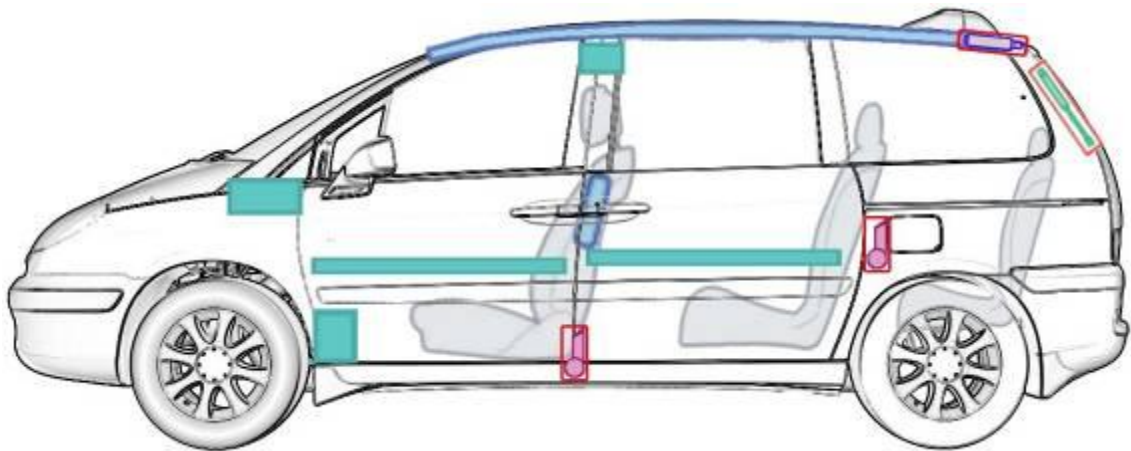

Peugeot 807 (ab 2002)

Legende

	Airbag		Karosserie- verstärkung		Batterie		Steuergerät
	Gas- generator		Gurtstraffer		Überroll- schutz		Gasdruck- dämpfer
	Gastank		Sicherheits- ventil		Kraftstoff- tank		e-Booster
	Sicherungs- kasten		Hochvolt- leitung/ -komponenten		Hochvolt- -batterie		Hochvolt- trennstelle