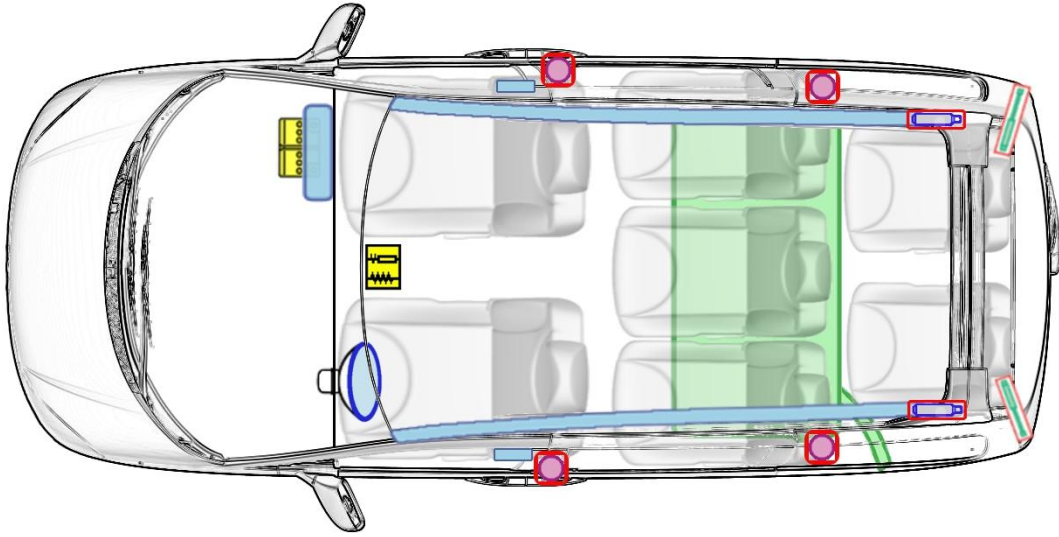

Peugeot 807 (ab 2002)

Legende

	Airbag		Karosserie- verstärkung		Batterie		Steuergerät
	Gas- generator		Gurtstraffer		Überroll- schutz		Gasdruck- dämpfer
	Gastank		Sicherheits- ventil		Kraftstoff- tank		e-Booster
	Sicherungs- kasten		Hochvolt- leitung/ -komponenten		Hochvolt- -batterie		Hochvolt- trennstelle