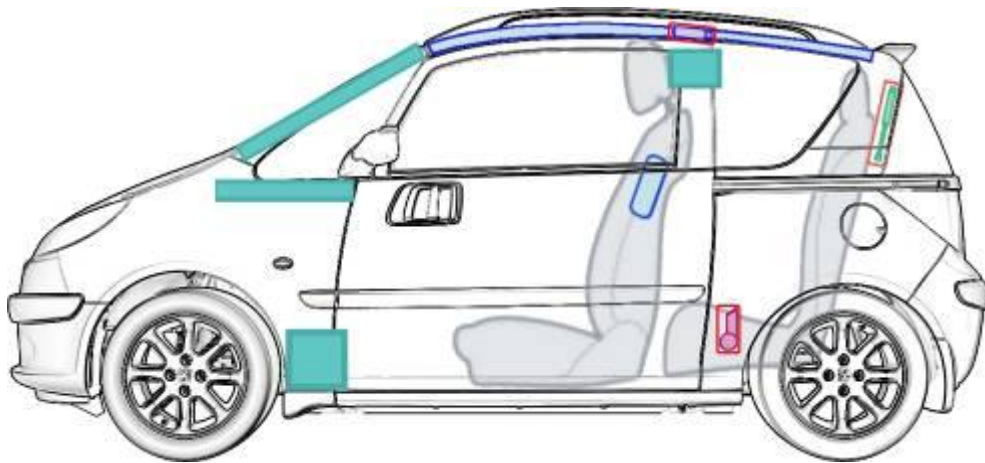

Peugeot 1007 (2002 bis 2009)

Legende

	Airbag		Karosserie- verstärkung		Batterie		Steuergerät
	Gas- generator		Gurtstraffer		Überroll- schutz		Gasdruck- dämpfer
	Gastank		Sicherheits- ventil		Kraftstoff- tank		e-Booster
	Sicherungs- kasten		Hochvolt- leitung/ -komponenten		Hochvolt- -batterie		Hochvolt- trennstelle