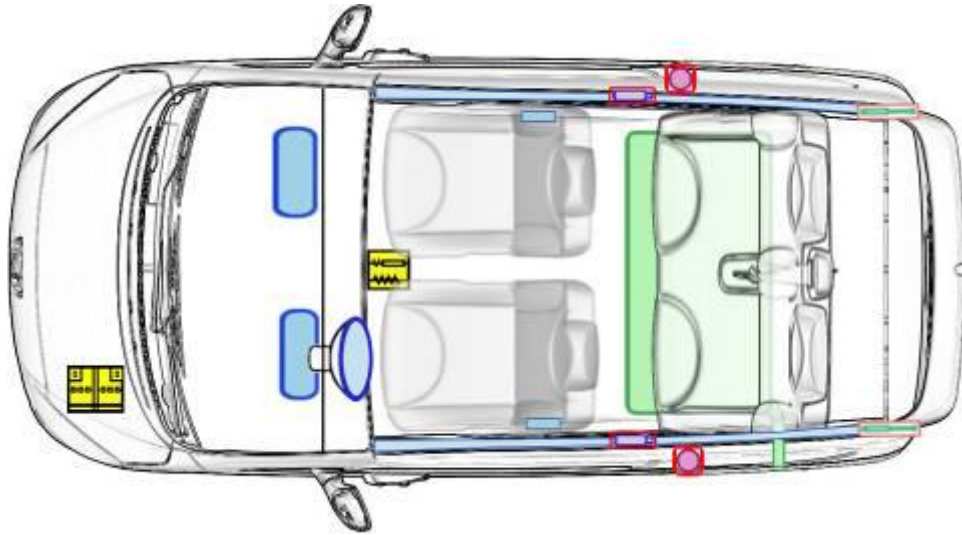

Peugeot 1007 (2002 bis 2009)

Legende

	Airbag		Karosserie- verstärkung		Batterie		Steuergerät
	Gas- generator		Gurtstraffer		Überroll- schutz		Gasdruck- dämpfer
	Gastank		Sicherheits- ventil		Kraftstoff- tank		e-Booster
	Sicherungs- kasten		Hochvolt- leitung/ -komponenten		Hochvolt- -batterie		Hochvolt- trennstelle