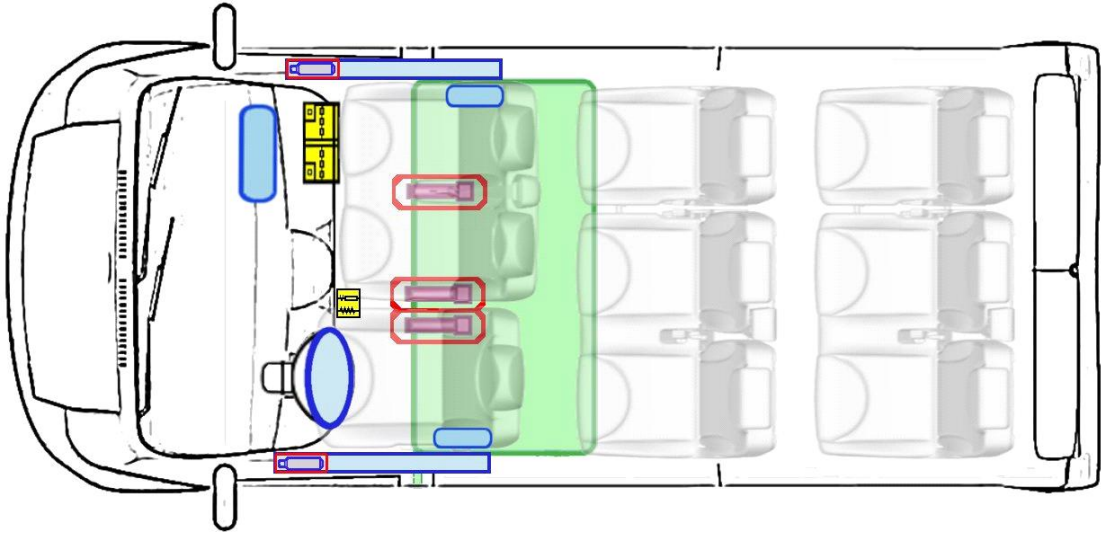

Peugeot Boxer (ab 2007)

Legende

	Airbag		Karosserie- verstärkung		Batterie		Steuergerät
	Gas- generator		Gurtstraffer		Überroll- schutz		Gasdruck- dämpfer
	Gastank		Sicherheits- ventil		Kraftstoff- tank		e-Booster
	Sicherungs- kasten		Hochvolt- leitung/ -komponenten		Hochvolt- -batterie		Hochvolt- trennstelle