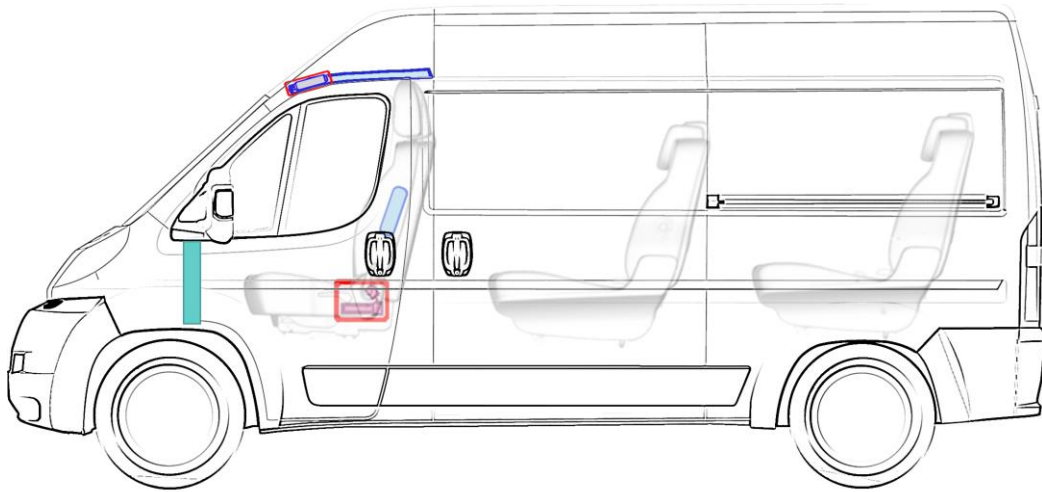

Peugeot Boxer (ab 2007)

Legende

	Airbag		Karosserie- verstärkung		Batterie		Steuergerät
	Gas- generator		Gurtstraffer		Überroll- schutz		Gasdruck- dämpfer
	Gastank		Sicherheits- ventil		Kraftstoff- tank		e-Booster
	Sicherungs- kasten		Hochvolt- leitung/ -komponenten		Hochvolt- -batterie		Hochvolt- trennstelle