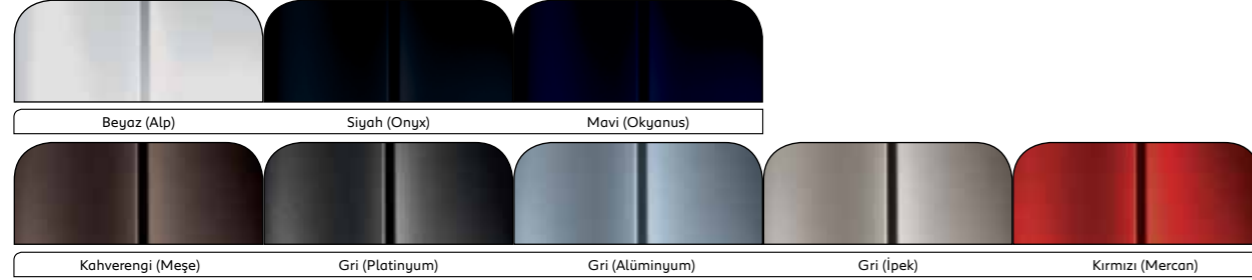

RENK ve DÖŞEMELER

MODEL	DÖŞEME TİPİ	DÖŞEME RENGİ	BEYAZ (Alp) (WPP0)	SİYAH (Onyx) (XYPO)	MAVİ (Okyanus) (4PP0)	KAHVERENGİ (Meşe) (G6M0)	GİRİ (İpek) (EUM0)	GİRİ (Platinyum) (VLM0)	GİRİ (Alüminyum) (ZRM0)	KIRMIZI (Mercan) (V7M0)
EXPERT TRAVELLER	Kumaş - Meltem	43FT - Siyah	•	•	•	•	•	•	•	•

RENKLER

DÖŞEMELER

UZUN