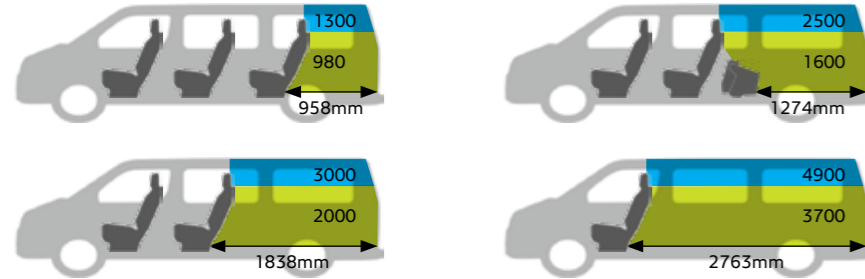

PEUGEOT ASSISTANCE : (0 212) 292 26 26
Peugeot Müşteri İlişkileri : (0 216) 579 94 44