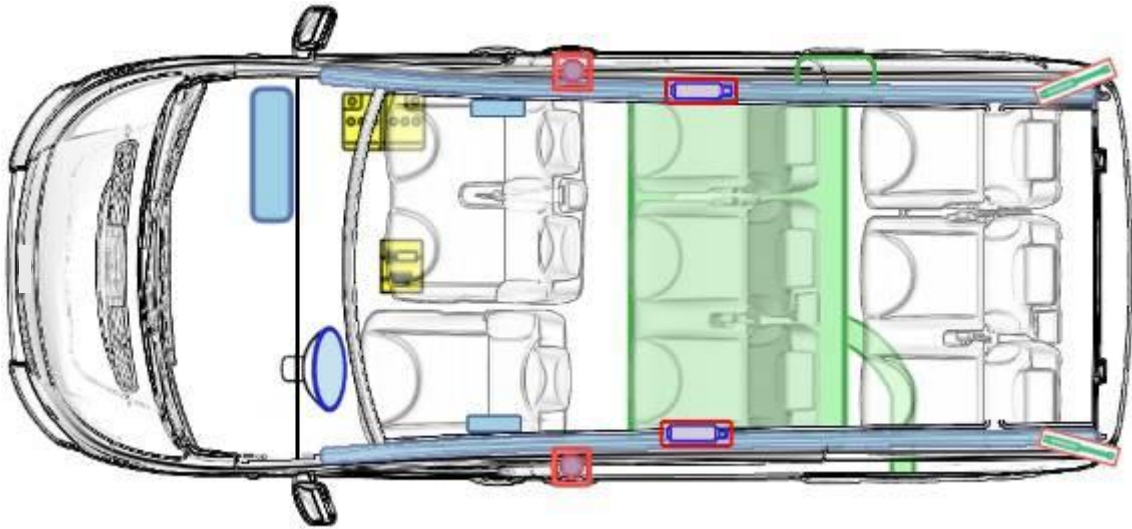

Peugeot Expert (ab 2007)

Legende

	Airbag		Karosserie- verstärkung		Batterie		Steuergerät
	Gas- generator		Gurtstraffer		Airtank		Gasdruck- dämpfer
	Gastank		Sicherheits- ventil		Kraftstoff- tank		e-Booster
	Sicherungs- kasten		Hochvolt- leitung/ -komponenten		Hochvolt- -batterie		Hochvolt- trennstelle