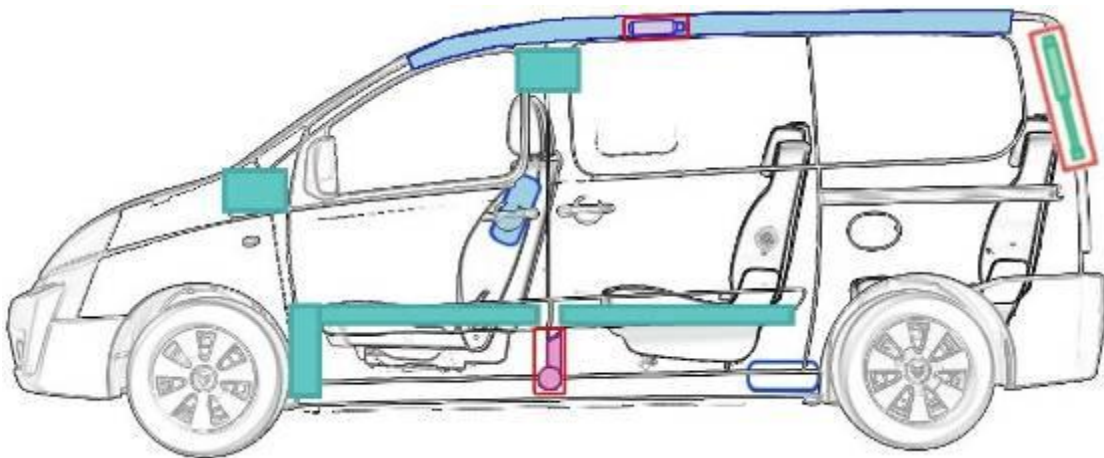

Peugeot Expert (ab 2007)

Legende

	Airbag		Karosserie- verstärkung		Batterie		Steuergerät
	Gas- generator		Gurtstraffer		Airtank		Gasdruck- dämpfer
	Gastank		Sicherheits- ventil		Kraftstoff- tank		e-Booster
	Sicherungs- kasten		Hochvolt- leitung/ -komponenten		Hochvolt- -batterie		Hochvolt- trennstelle