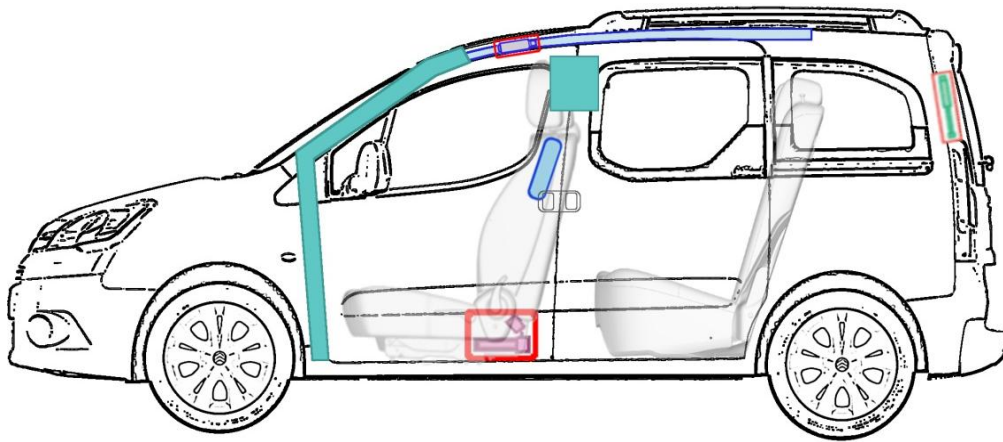

# Peugeot Partner / Partner Origin (ab 1996)

## Legende

	Airbag		Karosserie- verstärkung		Batterie		Steuergerät
	Gas- generator		Gurtstraffer		Überroll- schutz		Gasdruck- dämpfer
	Gastank		Sicherheits- ventil		Kraftstoff- tank		e-Booster
	Sicherungs- kasten		Hochvolt- leitung/ -komponenten		Hochvolt- batterie		Hochvolt- trennstelle