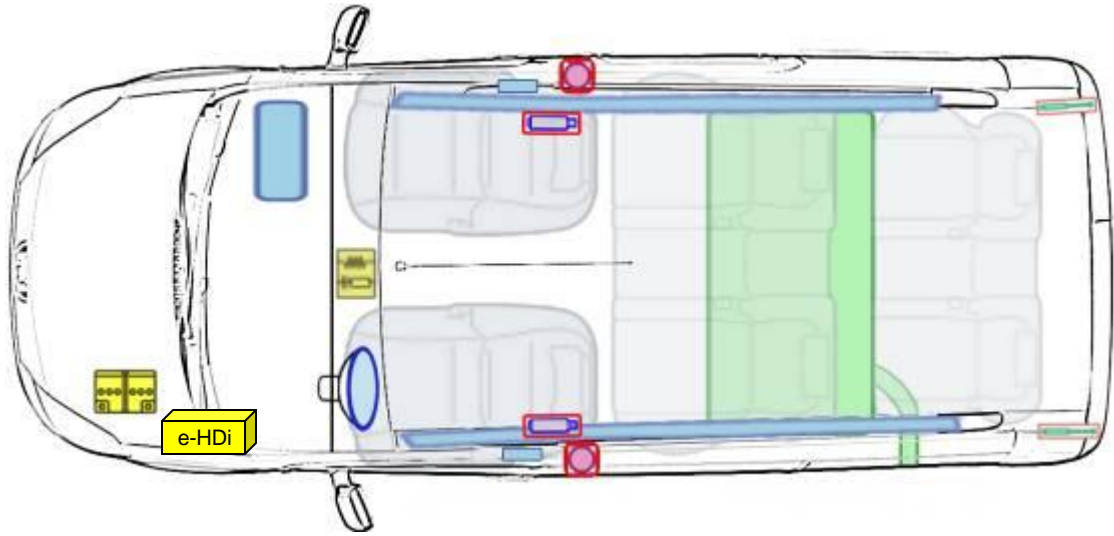

Peugeot Partner (ab 2008)

Legende

	Airbag		Karosserie- verstärkung		Batterie		Steuergerät
	Gas- generator		Gurtstraffer		Überroll- schutz		Gasdruck- dämpfer
	Gastank		Sicherheits- ventil		Kraftstoff- tank		e-Booster
	Sicherungs- kasten		Hochvolt- leitung/ -komponenten		Hochvolt- -batterie		Hochvolt- trennstelle