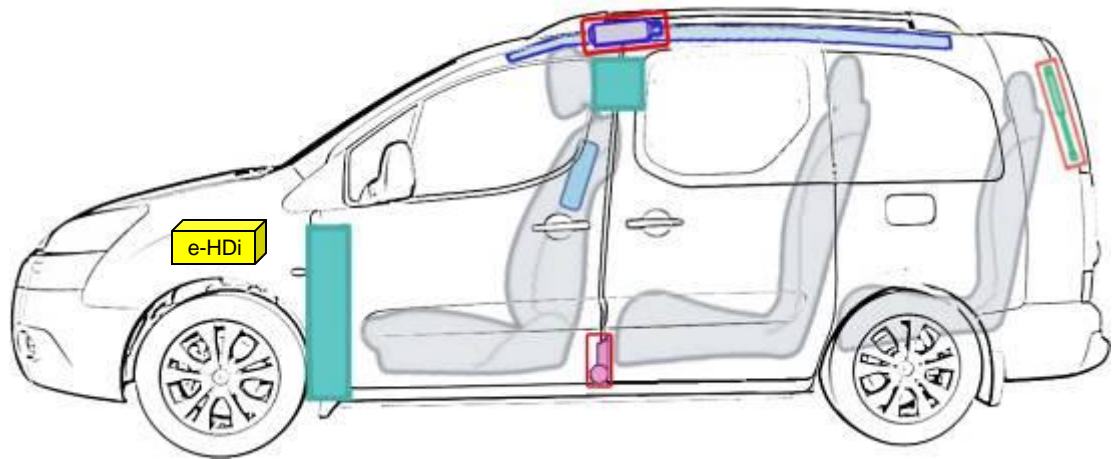

Peugeot Partner (ab 2008)

Legende

	Airbag		Karosserie- verstärkung		Batterie		Steuergerät
	Gas- generator		Gurtstraffer		Überroll- schutz		Gasdruck- dämpfer
	Gastank		Sicherheits- ventil		Kraftstoff- tank		e-Booster
	Sicherungs- kasten		Hochvolt- leitung/ -komponenten		Hochvolt- -batterie		Hochvolt- trennstelle