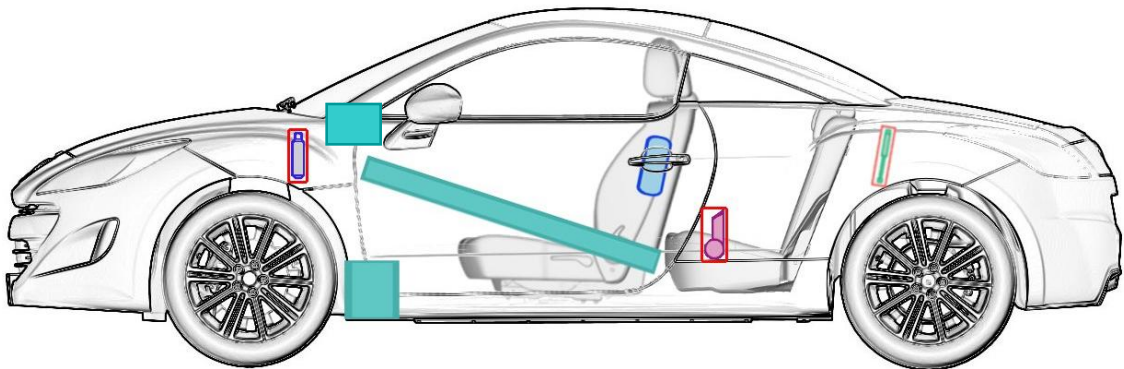

# Peugeot RCZ (ab 2010)

## Legende

	Airbag		Karosserie- verstärkung		Batterie		Steuergerät
	Gas- generator		Gurtstraffer		Überroll- schutz		Gasdruck- dämpfer
	Gastank		Sicherheits- ventil		Kraftstoff- tank		e-Booster
	Sicherungs- kasten		Hochvolt- leitung/ -komponenten		Hochvolt- batterie		Hochvolt- trennstelle