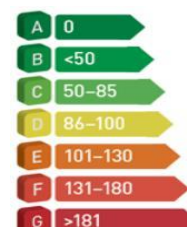

Peugeot Norge

Nye Peugeot 2008 - ekstrautstyr Prisliste gjeldende fra 01.10.2018

Modell	Utstyrsnivå			Veil. Utsalgspris
	Allure	GT Line		
Peugeot 2008	Utstyrskode			
Aluminiumsfelger 17" Eridan grå Anthra matt (opsjon på PureTech 130 hk/BlueHDi 120 hk, standard på 110 aut fra okt-18)	ZH4E	o	-	3 500
Aluminiumsfelger 17" Eridan sort blank (kun PureTech 110hk/130 hk/BlueHDi 120 hk)	ZH4F	o	s	4 200
Aluminiumsfelger 17" Eridan helsort blank	ZH58	-	o	1 000
Reservehjul, nødhjul	RS02	o	o	900
Reservehjul, reservehjul	RS06	o	o	900
Armlene mellom forseter inkluderer full LED-taklys (hvis panorama glasstak ikke er valgt)	JB04	o	o	1 700
Bagasjenett opp til tak	TK01	o	o	1 000
Ekstra fargede sidevinduer bak og bakrute	VD09	o	s	2 300
El-vinduer bak inkl el-innefellbare sidespeil	LE05	s	s	1 700
Gruppekode: Panoramaglasstak og ekstra fargede sidevinduer bak	J0KH	o	-	8 200
Panorama glasstak med elektrisk betjent soldeksel inkl stemningslys i blått (LED) langs glasstaket	OK01	o	o	5 900
Ryggekamera	UB09	o	o	2 600
Parkeringsassistanse foran og Park assist (bilen parkerer for deg)	UB08	o	o	4 500
Parkeringsassistanse foran, Park assist (bilen parkerer for deg) og ryggkamera	UB10	o	o	6 800
CD-spiller i hanskerommet	JQ01	o	o	1 400
Nødoppringing (BTA)	YR07	o	o	2 500
NAC navigasjon inkl oppgradering av kartverk 4 ganger per år	WLU5	o	o	7 500
Interiør skinn og stoffmatter (oppgradering fra delskinn)	3UFX	o	-	8 700
Parkeringsvarmer Eberspächer med easystart timer (ur)	P0314	o	o	14 900
Parkeringsvarmer Eberspächer med easystart fjernbetjening og timer (ur)	P0315	o	o	14 900
Parkeringsvarmer Eberspächer med EasyStart WEB (App)	P0321	o	o	15 400
Tilhengerfeste med avtagbar krok, fabrikkmontert	D336	o	o	9 900
Standard lakk, hvit Banquise (WPP0)	P0	o	o	2 100
Metallic lakk	M0	o	o	4 900
Perlemorslakk og Rød Ultimate	M6/M5	o	o	5 300