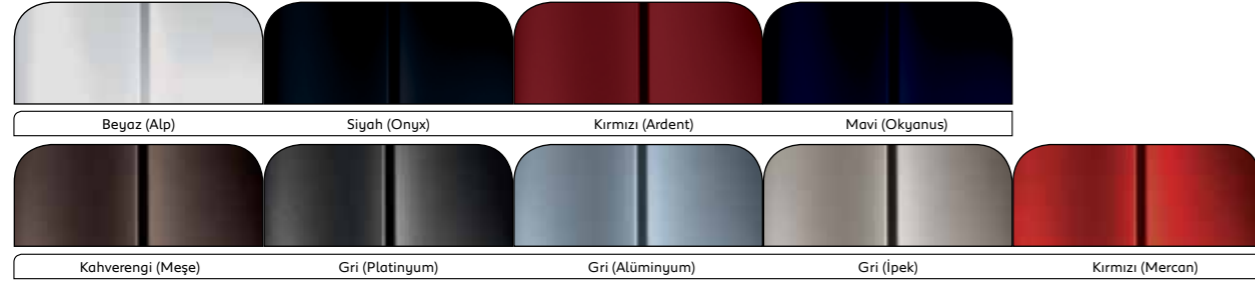

RENK ve DÖŞEMELER

MODEL	DÖŞEME TİPİ	DÖŞEME RENGİ	BEYAZ (Alp) (WPP0)	SİYAH (Onyx) (XYPO)	KIRMIZI (Ardent) (X9P0)	MAVİ (Okyanus) (4PP0)	KAHVERENGİ (Meşe) (G6M0)	GİRİ (İpek) (EUM0)	GİRİ (Platinyum) (VLM0)	GİRİ (Alüminyum) (ZRM0)	KIRMIZI (Mercan) (V7M0)
KOMPAKT	Kumaş - Meltem	0VFX - Gri, Siyah	•	•	•	•	•	•	•	•	•
	Kumaş - Meltem / Parçalı deri	9YFM - Gri, Siyah	•	•	•	•	•	•	•	•	•
UZUN	Kumaş - Meltem	YPFT - Bej, Gri	•	•	•	•	•	•	•	•	•
	Kumaş - Meltem / Parçalı deri	YPFT - Bej, Gri	•	•	•	•	•	•	•	•	•

RENKLER