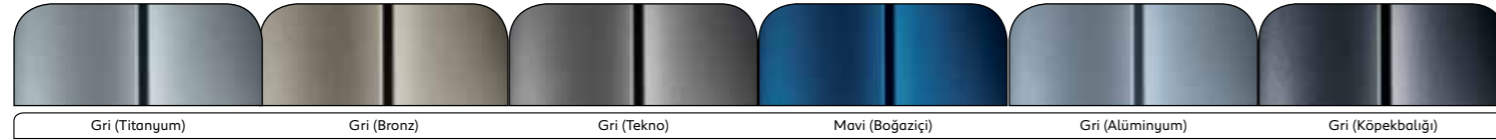

RENK ve DÖŞEMELER

PARTNER TEPEE			OPAK			METALİK					
MODEL	DÖŞEME TİPİ	DÖŞEME RENGİ	Beyaz (Alp) - WPP0	Siyah (Onyx) - XYPO	Kırmızı (Ardent) - X9PO	Gri (Titanyum) - 1SM0	Gri (Bronz) - L8M0	Gri (Tekno) - F4M0	Mavi (Boğaziçi) - T6M0	Gri (Alüminyum) - ZRMO	Gri (Köpekbalığı) - 9PM0
ACTIVE	Kumaş - TOKYO / LEORKI	O2FR - Siyah, Gri	•	•	•	•	•	•	•	•	•

RENKLER

JANTLAR

PEUGEOT ASSISTANCE : (0 212) 292 26 26
Peugeot Müşteri İlişkileri : (0 216) 579 94 44