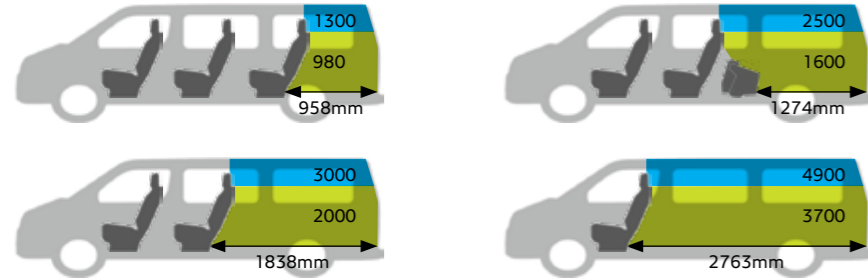

PEUGEOT ASSISTANCE : (0 212) 292 26 26
Peugeot Müşteri İlişkileri : (0 216) 579 94 44