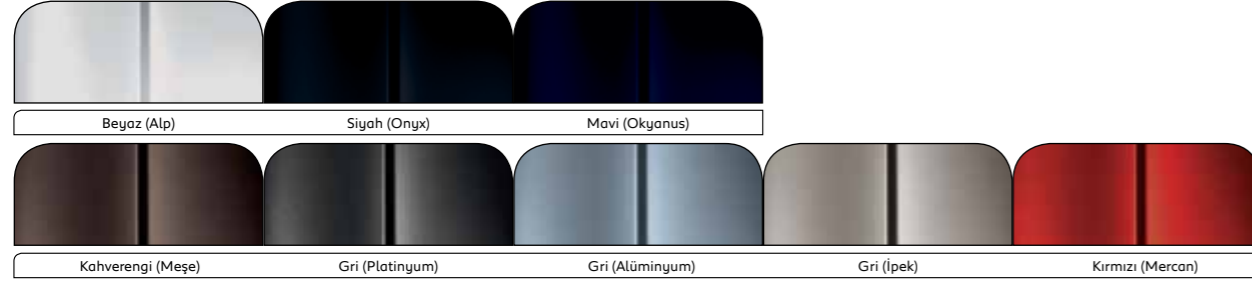

RENK ve DÖŞEMELER

MODEL	DÖŞEME TİPİ	DÖŞEME RENGİ	BEYAZ (Alp) (WPP0)	SİYAH (Onyx) (XYPO)	MAVİ (Okyanus) (4PP0)	KAHVERENGİ (Meşe) (G6M0)	GİRİ (İpek) (EUM0)	GİRİ (Platinyum) (VLM0)	GİRİ (Alüminyum) (ZRM0)	KIRMIZI (Mercan) (V7M0)
EXPERT TRAVELLER	Kumaş - Meltem	43FT - Siyah	•	•	•	•	•	•	•	•

RENKLER

DÖŞEMELER

UZUN