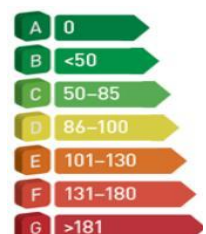

Peugeot Norge

Nye Peugeot 5008 SUV 7-seter Prisliste gjeldende fra 01.02.2019

Personbil	Miljø- klass.	Reg. avgift	Veil.utsalgs- pris
5008 Access 1.2 PureTech 130 hk manuell 6-trinn	E	87 772	352 900
5008 Active 1.2 PureTech 130 hk manuell 6-trinn	E	87 772	380 900
5008 Active 1.2 PureTech 130 hk automat 8-trinn	E	93 743	400 900
5008 Active 1.5 BlueHDi 130 hk manuell 6-trinn	E	80 701	380 900
5008 Active 1.5 BlueHDi 130 hk automat 8-trinn	E	76 320	400 900
5008 Allure 1.2 PureTech 130 hk manuell 6-trinn	E	88 829	404 900
5008 Allure 1.2 PureTech 130 hk automat 8-trinn	E	94 800	424 900
5008 Allure 1.6 THP 180 hk automat 8-trinn	F	113 341	464 900
5008 Allure 1.5 BlueHDi 130 hk manuell 6-trinn	E	82 815	404 900
5008 Allure 1.5 BlueHDi 130 hk automat 8-trinn	E	78 434	424 900
5008 GT Line 1.2 PureTech 130 hk manuell 6-trinn	E	88 829	419 900
5008 GT Line 1.2 PureTech 130 hk automat 8-trinn	E	94 800	439 900
5008 GT Line 1.6 THP 180 hk automat 8-trinn	F	113 341	479 900
5008 GT Line 1.5 BlueHDi 130 hk manuell 6-trinn	E	82 815	419 900
5008 GT Line 1.5 BlueHDi 130 hk automat 8-trinn	E	78 434	439 900
5008 GT 2.0 BlueHDi 180 hk automat 8-trinn	E	130 369	520 900

Veiledende utsalgspriser inkludert mva, avgifter, leverings- og registreringskostnader levert Drammen.
Priser og spesifikasjoner kan endres uten forutgående varsel. Prisene gjelder frem til ny prisliste foreligger.