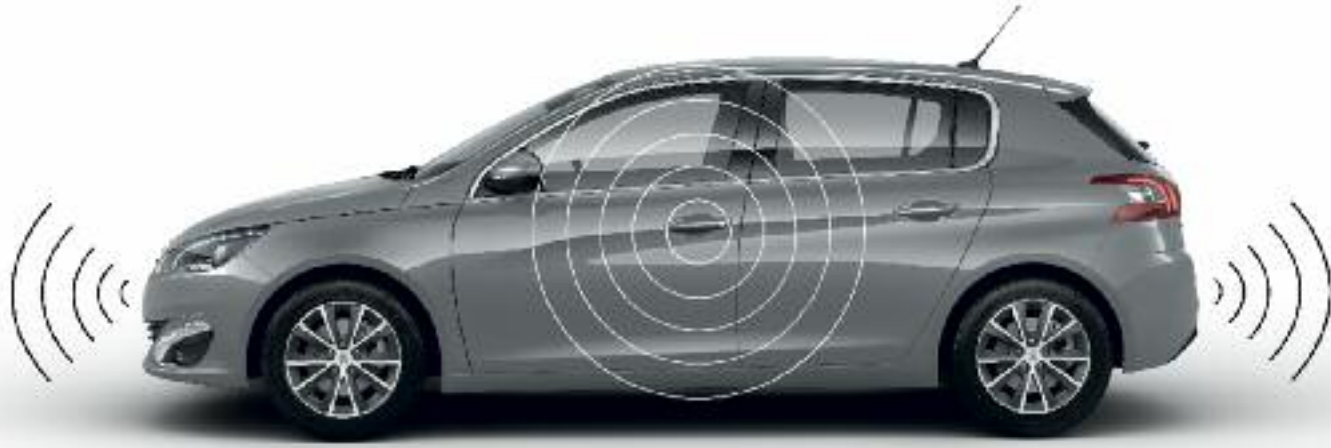

Yan perdeler

Arka cam perdesi

İzotermal modül

Bagaj takozları

GÜVENLİK

Kendinizi, sevdiğiniz ve aracınızın güvenliğini, 308'in güvenlik ekipmanlarına emanet edebilirsiniz. Yüksek donanımlı güvenlik ekipmanı; hava, yol durumu ve trafik koşullarında size, ekstra güvenlik sağlar.