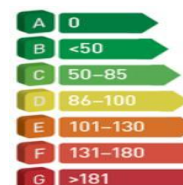

Veiledende utsalgspriser inkludert mva, avgifter, leverings- og registreringskostnader levert Drammen. Priser og spesifikasjoner kan endres uten forutgående varsel. Prisene gjelder frem til ny prisliste foreligger.