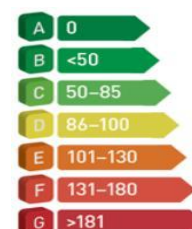

Peugeot Norge

Nye Peugeot 2008 Prisliste gjeldende fra 01.05.2018

Personbil	Miljø- klass.	Reg. avgift	Veil.utsalgs- pris
2008 Allure 1.2 PureTech 82 hk	E	62 079	254 900
2008 Allure 1.2 PureTech 110 hk	E	49 992	259 900
2008 Allure 1.2 PureTech 110 hk 6-trinns automat	E	58 748	275 900
2008 Allure 1.2 PureTech 130 hk	E	59 446	271 900
2008 GT Line 1.2 PureTech 110 hk	E	49 992	274 900
2008 GT Line 1.2 PureTech 110 hk 6-trinns automat	E	58 748	290 900
2008 GT Line 1.2 PureTech 130 hk	E	59 446	286 900