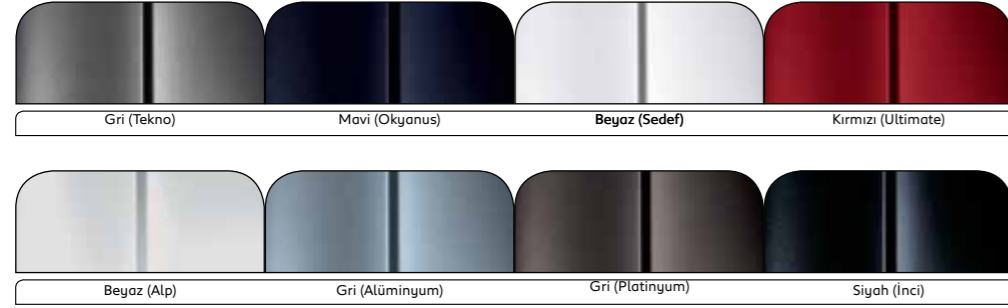

RENK ve DÖŞEMELER

KOD	RENK	ACCESS	ACTIVE	ALLURE
F4M0	Gri (Tekno)	•	•	•
KUM0	Mavi (Okyanus)	•	•	•
N9M6	Beyaz (Sedef)	•	•	•
F3M5	Kırmızı (Ultimate)	•	•	•
WPP0	Beyaz (Alp)	•	•	•
ZRM0	Gri (Alüminyum)	•	•	•
VLM0	Gri (Platinyum)	•	•	•
9GP0	Gri (Fırtına)	•	•	•
9VM0	Siyah (İnci)	•	•	•

KOD	DÖŞEME	ACCESS	ACTIVE	ALLURE
1PFX	Metax Siyah Kumaş	•	-	-
1RFX	Metax Siyah Dikişli Kumaş	-	•	-
1SFR	Galdo Gri Kumaş	-	-	•
OIFX	Oxford Siyah Kumaş	-	-	•

RENKLER

DÖŞEMELER

PEUGEOT ASSISTANCE : (0 212) 292 26 26
Peugeot Müşteri İlişkileri : (0 216) 579 94 44